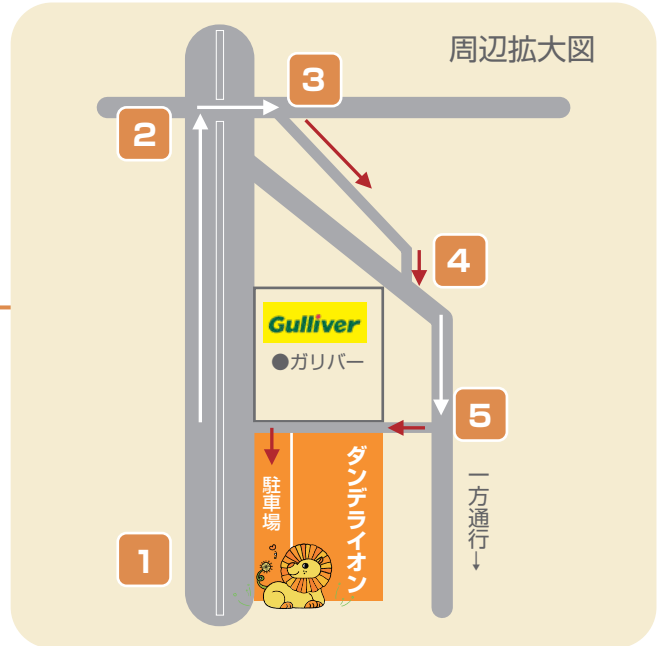

# 市役所方面からお越しの場合

右折したらすぐ右の脇道へ入ります

153号線を西に進み、ダンデライオンを過ぎたら

細い道を50mほど進み突き当たりを左へ (正面にガリバーさんが見えます)

次の信号「小坂町10丁目東」を右折します (右折レーンがあります)

ガリバーさんとダンデライオンの間の細い道を右折し駐車場に入ってください